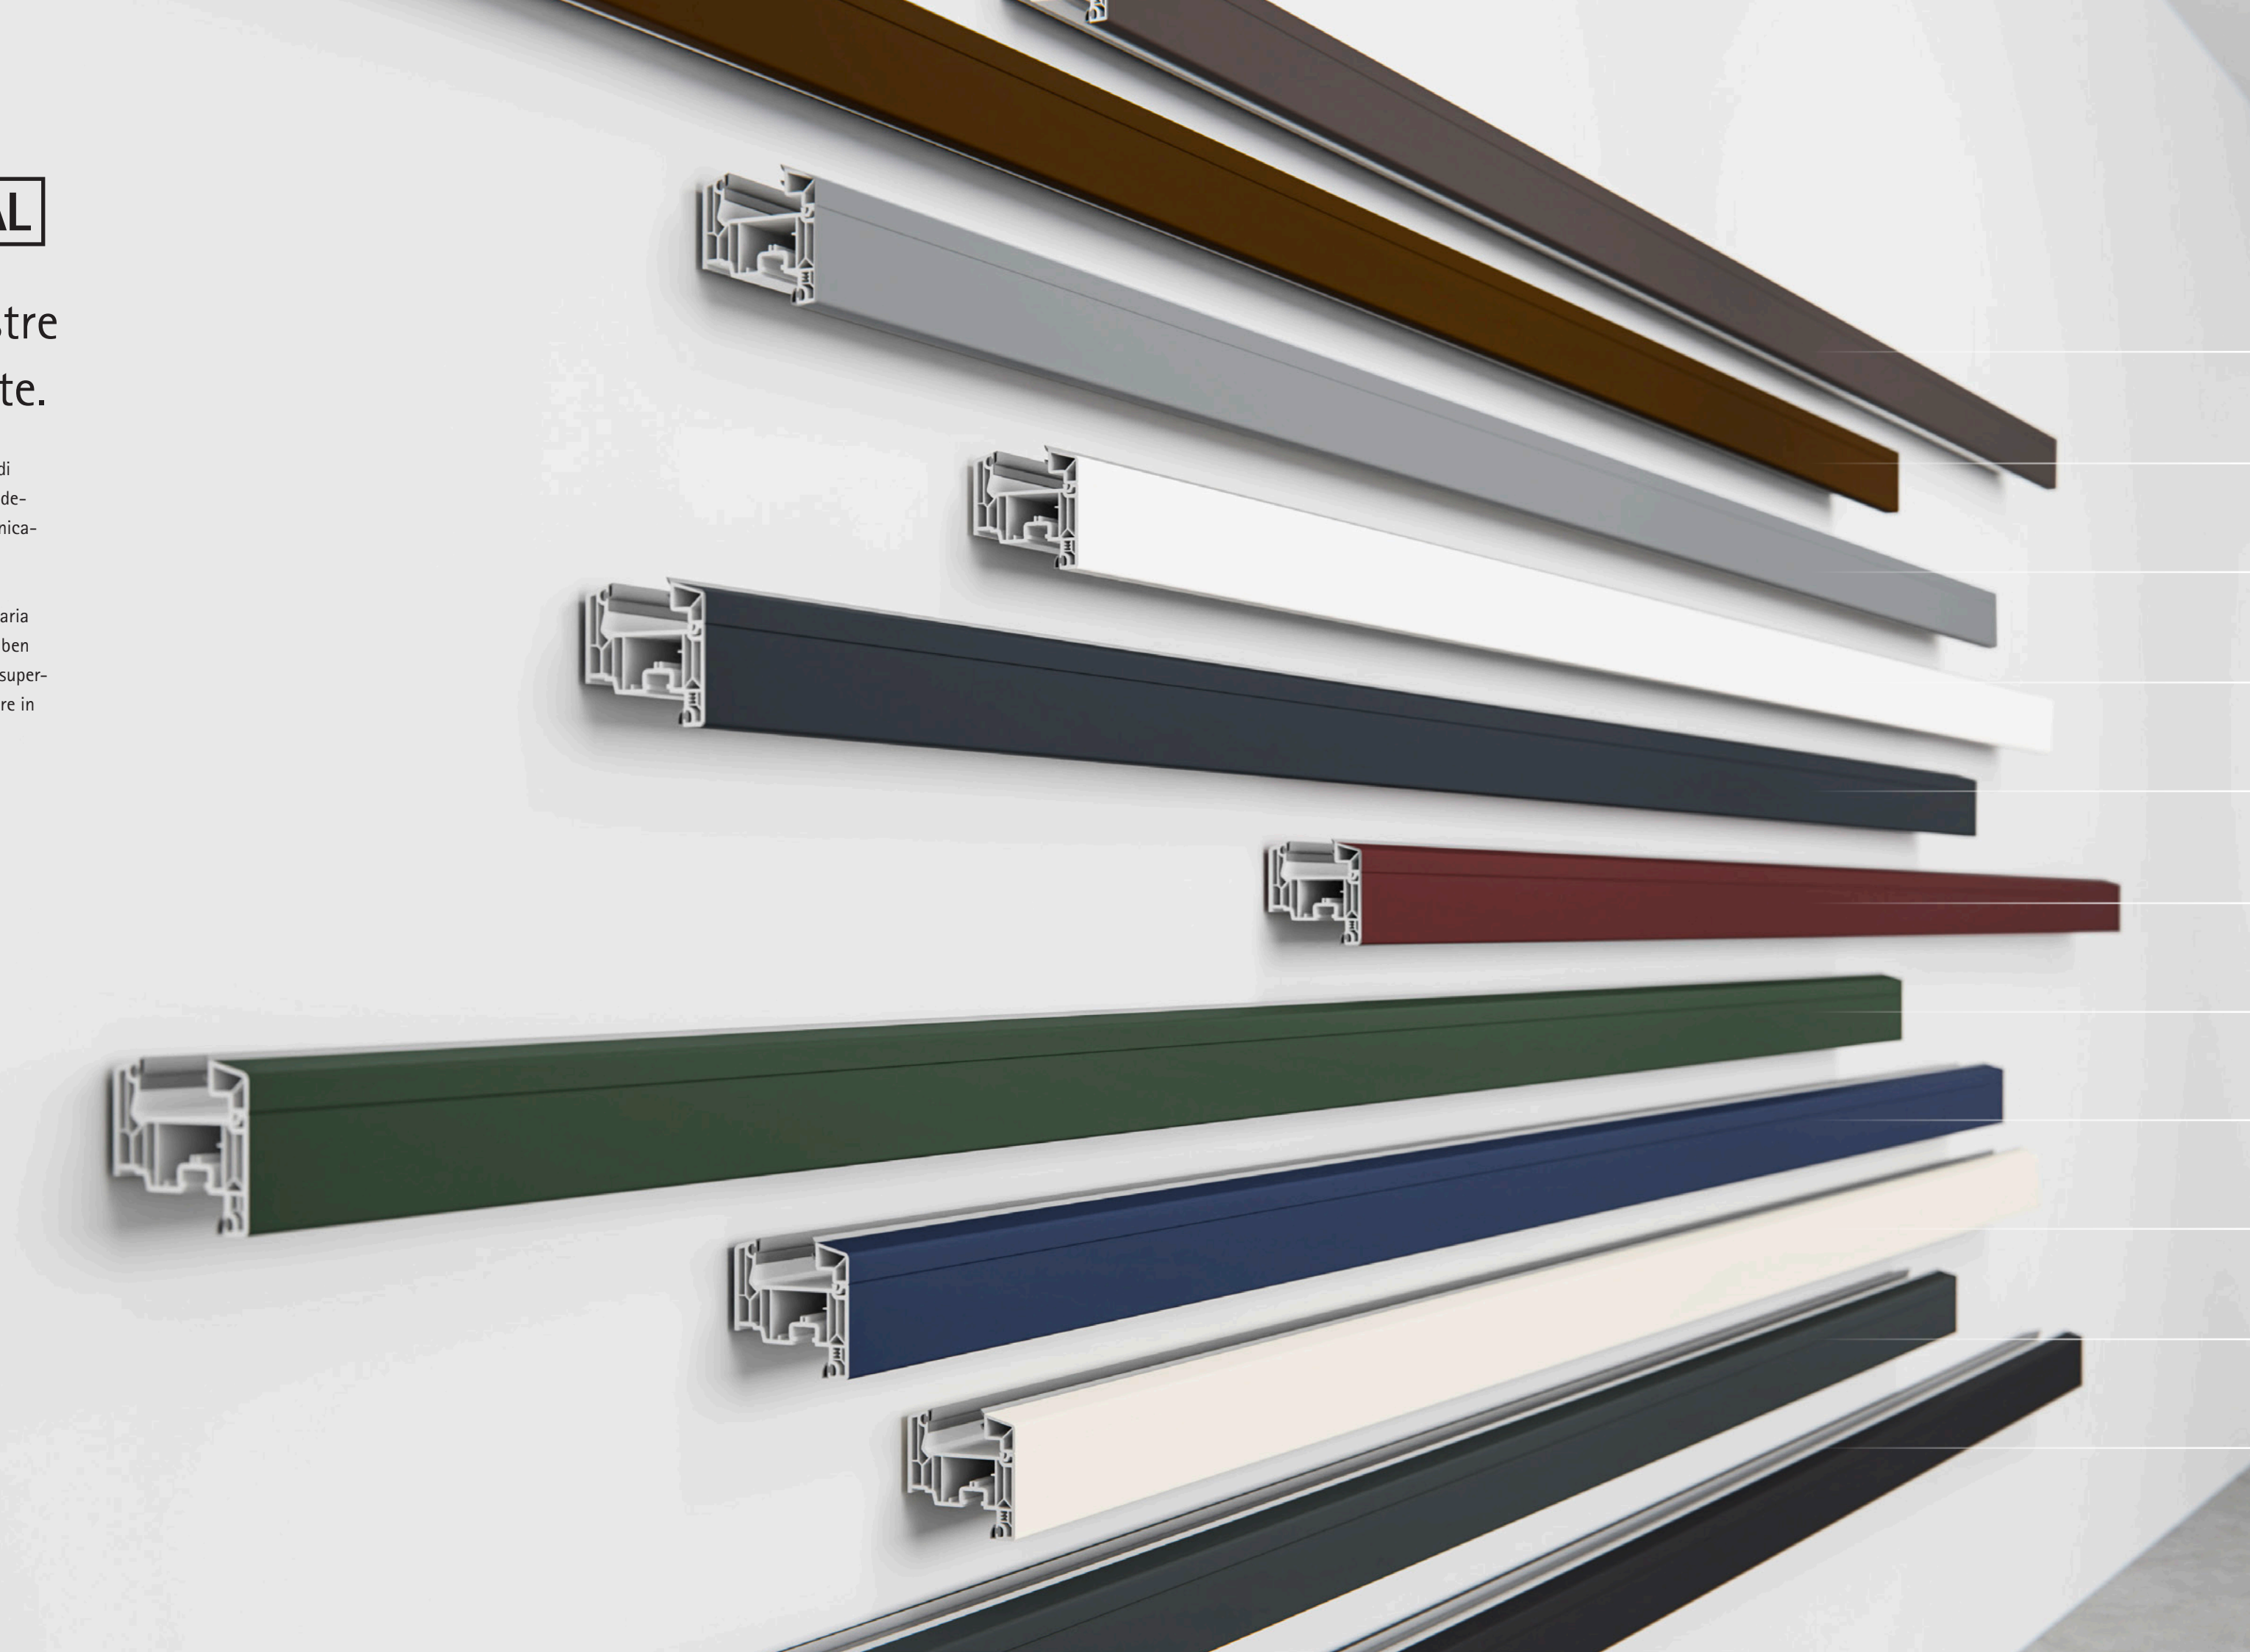

L'esclusiva tecnologia di finitura superficiale VEKA SPECTRAL ora apre opportunità nell'estetica senza precedenti. Questo connubio straordinario fra profili per finestre di qualità superiore e design ricercato è disponibile esclusivamente presso il vostro partner VEKA! Naturalmente, l'azienda conferma la sua attenzione alla sostenibilità: come tutti i sistemi VEKA, anche i profili con le superfici VEKA SPECTRAL possono essere riciclati al 100%.

VEKA SPECTRAL

VEKA SPECTRAL

Trasforma le finestre
in vere opere d'arte.

Le moderne finestre in PVC racchiudono grandi competenze tecniche e innovazioni. Del resto devono soddisfare i requisiti più rigorosi, sia tecnicamente che esteticamente, per molti anni.

Inoltre, con il suo speciale design, la straordinaria superficie vellutata e caratteristiche tecniche ben studiate, ora la tecnologia per il rivestimento superficiale VEKA SPECTRAL dona alle vostre finestre in PVC una dimensione estetica mai vista prima.

Esteticamente
affascinante

Irresistibile
al tatto

Tecnicamente
all'avanguardia

Gamma ampia ed esclusiva:
11 eleganti colori tra cui
scegliere

VEKA SPECTRAL umbra ultramatt

VEKA SPECTRAL sepiabraun ultramatt